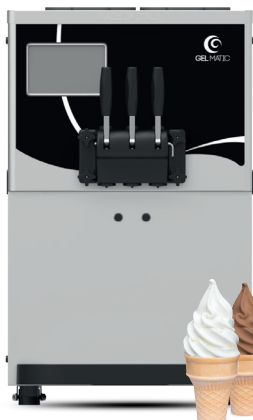

Softeismaschine

inkl. Befüllung schon ab 299€

Ob Hochzeit, Kindergeburtstag, Firmenfeier, Gartenparty... überraschen Sie Ihre Gäste mit einem leckeren softigen Eis in verschiedenen Geschmackssorten mit Toppings und Soßen nach individuellem Wunsch.

Alles inklusive

- 2 Pakete Softeispulver (nach Wahl, für ca. 100 Portionen)
- 100 Eistüten
- Lieferung (bis 20 km, darüber Kilometerzuschlag)
- Aufstellen & Befüllen der Maschine
- Abbau und Endreinigung der Maschine
- 2 Stunden Bedienservice

Extras

- je weiteres Paket Softeispulver inkl. Eistüten 19,90€

Softeis Sorten

Vanille
Schoko
Aprikose
Banane
Schlumpfeis
Erdbeere
Grüner Apfel
Himbeere
Sauerkirsche
Kiwi
Orange
Pfirsich

Schwarze Johannis-
beeren
Zitrone
Waldmeister
Ananas
Heidelbeere
Waldfrucht
Maracuja
Honig Melone
Mango
Sandorn
Nuss Nougat